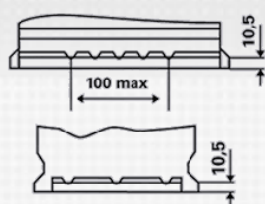

SILVER DYNAMIC

Principali vantaggi

Progettata in conformità ai massimi standard tedeschi

Griglia brevettata PowerFrame® per un'elevata potenza di avviamento, ricarica rapida ed elevata resistenza alla corrosione

Soddisfa tutti i criteri originali del produttore automobilistico

Per maggiori informazioni visita il sito www.varta-automotive.com

INFORMAZIONI PER GLI ORDINI

Codice precedente:	563 400 061
Codice VARTA:	563 400 061 316 2
Codice breve:	D15
Codice a barre:	4016987119754
Codice UK:	027
Confezione:	1
Quantità per bancale:	63

INFORMAZIONI TECNICHE

Tensione [V]:	12	Fissaggio base:	B13
Batteria-Capacità [Ah]:	63	Polarità:	0
Corrente prova a freddo, EN [A]:	610	Tipo di terminali:	1
Lunghezza [mm]:	242	Dimensioni scatola batteria:	H5/LN2
Larghezza [mm]:	175	Peso batteria carica:	14,78
Altezza [mm]:	190		

B13

0