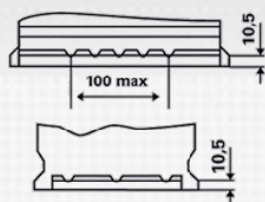

SILVER DYNAMIC

Principali vantaggi

Progettata in conformità ai massimi standard tedeschi

Griglia brevettata PowerFrame® per un'elevata potenza di avviamento, ricarica rapida ed elevata resistenza alla corrosione

Soddisfa tutti i criteri originali del produttore automobilistico

Per maggiori informazioni visita il sito www.varta-automotive.com

INFORMAZIONI PER GLI ORDINI

Codice precedente:	577 400 078
Codice VARTA:	577 400 078 316 2
Codice breve:	E44
Codice a barre:	4016987119785
Codice UK:	096
Confezione:	1
Quantità per bancale:	48

INFORMAZIONI TECNICHE

Tensione [V]:	12	Fissaggio base:	B13
Batteria-Capacità [Ah]:	77	Polarità:	0
Corrente prova a freddo, EN [A]:	780	Tipo di terminali:	1
Lunghezza [mm]:	278	Dimensioni scatola batteria:	H6/LN3
Larghezza [mm]:	175	Peso batteria carica:	17,94
Altezza [mm]:	190		

B13

0